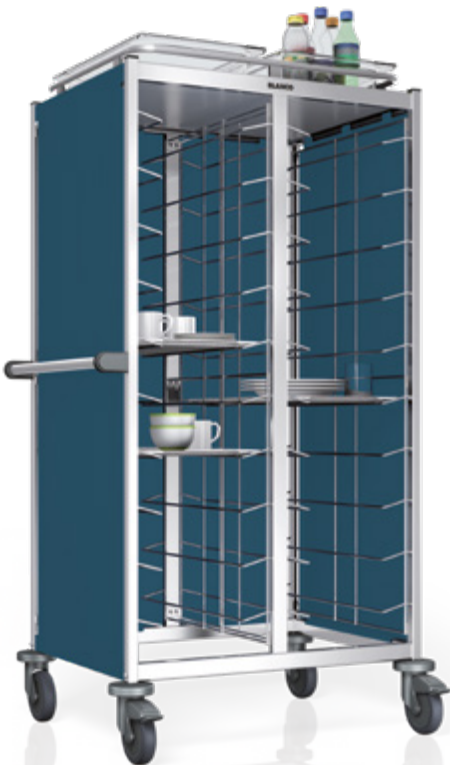

B.PRO
CATERING SOLUTIONS

FRISCHE FARBE

Drei neue Farbwelten für B.PRO COOK, BASIC LINE, Servierwagen, Tablett-Abräumwagen, Spender und Speisenausgabewagen – harmonische Begleiter für jedes Ambiente.

Lassen
Sie sich
inspirieren!

LIVING COLOURS

LEBENDIG, URBAN

Speisenausgabe B.PRO BASIC LINE SK-3

Merlot red

Petrol green

Broom yellow

Sea blue

UND VIELFÄLTIG

Tablett-Abräumwagen TAW 2 x 10
mit Verkleidung und Zubehör

Tellerspender TS-H1 18-33
mit farbigem Korpus

FRESH COLOURS

FRISCH, SMART UN

Neomint

Candy red

Apple green

Lime

D UNBESCHWERT

Servierwagen SW 8 x 5-3
mit Verkleidung

Tellerspender TS-2 18-33 Kids mit farbigem Korpus und Zubehör,
Speisenausgabe BASIC LINE W-3 Kids

NEUTRAL COLOURS

EDEL, ZEITLOS UND

Traffic grey B

Signal white